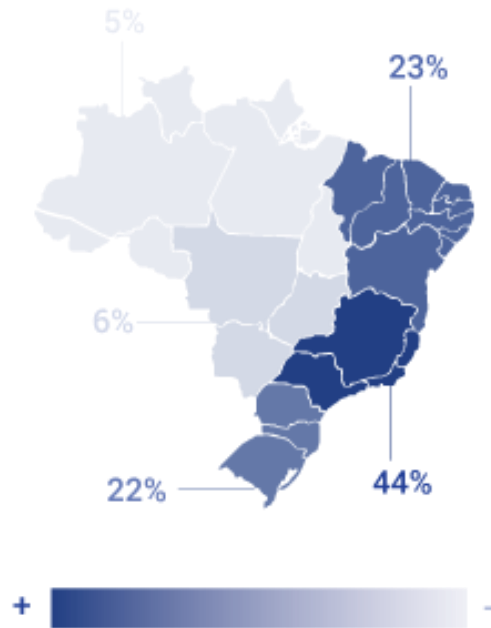

How it works

The screenshot displays the website 'Mapa das Organizações da Sociedade Civil' in a browser. The page features a search bar at the top with the text 'Informe a localização ou a organização desejada...' and a 'Buscar ?' button. Below the search bar is a map of Brazil with numerous blue circular markers, each containing a number representing the count of organizations in that region. A sidebar on the left allows users to 'Selecionar a localização:' with options for Centro Oeste, Nordeste, Norte, Sudeste, and Sul. The top navigation bar includes links for 'Participe', 'Serviços', 'Legislação', and 'Canais'. The footer contains the text 'Mapa das Organizações da Sociedade Civil © 2014', 'Versão BETA?', 'Apoio FGV PROJETOS', 'ipea 50 ANOS', 'Realização Secretaria-Geral da Presidência da República', and the 'GOVERNO FEDERAL BRASIL' logo.

Mapa das Organizações da Sociedade Civil

Informe a localização ou a organização desejada... **Buscar ?**

Selecionar a localização:

- Centro Oeste
- Nordeste
- Norte
- Sudeste
- Sul

Mapa das Organizações da Sociedade Civil © 2014

Versão BETA?

Apoio **FGV PROJETOS**

ipea 50 ANOS

Realização Secretaria-Geral da Presidência da República

GOVERNO FEDERAL BRASIL

Results (2008-2012)

303,000 Organizations

Regional Distribution

Address Geocoding

- 303,079 **Social** Organizations
 - 265,413 Geocoded **correctly** (87.5%)
 - 30,719 Geocoded to **neighborhood centroid** (10.2%)
 - 6,947 Geocoded to **city centroid** (2,3%)
- 

Where the map is going