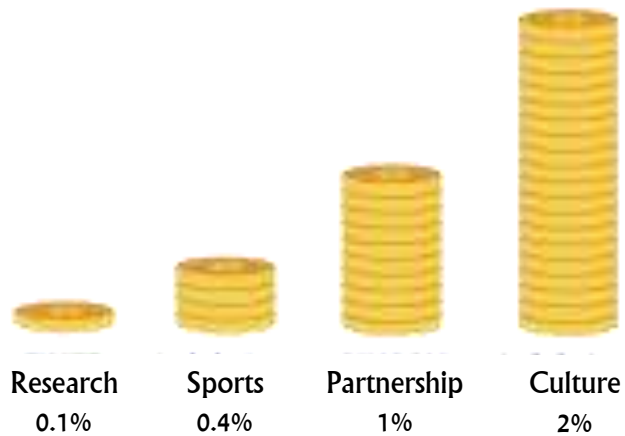

Results (2008-2012)

R$ 7.3 billion ($ 2.4 billion)
Public Funding Allocatted