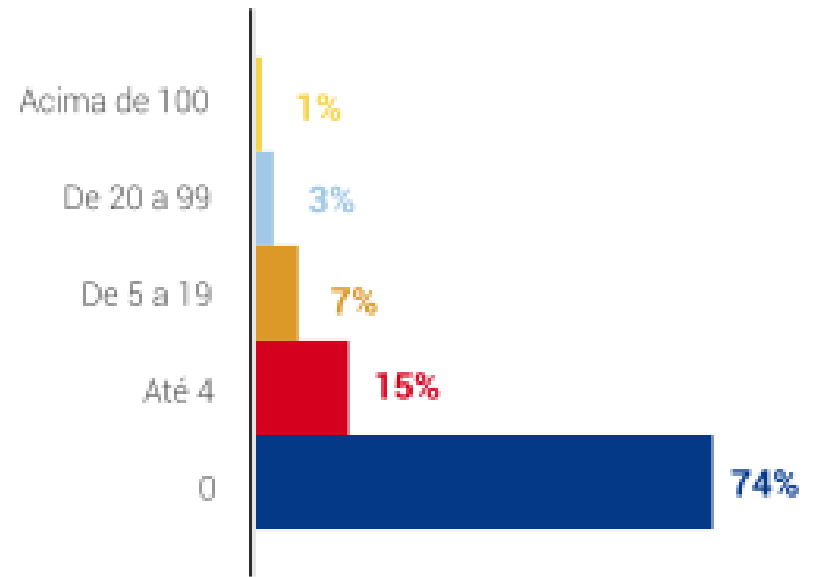

2.1 million formal collaborators