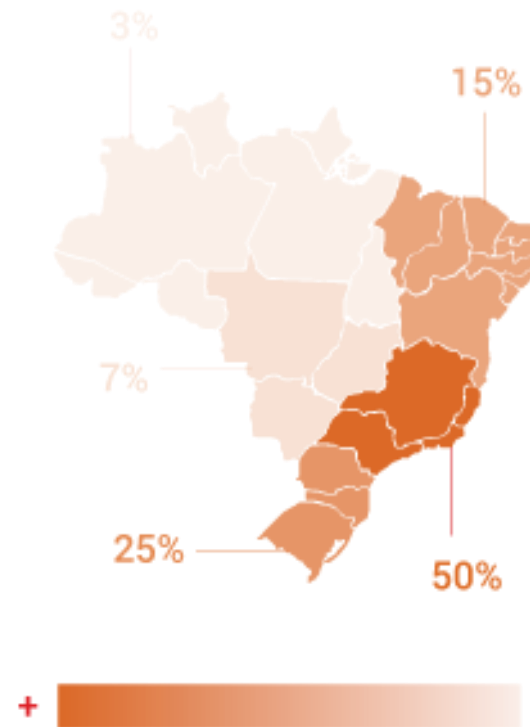

Mapa das Organizações da Sociedade Civil

Informe a localização ou a organização desejada... **Buscar ?**

Selecionar a localização:

- Centro Oeste
- Nordeste
- Norte
- Sudeste
- Sul

Mapa das Organizações da Sociedade Civil © 2014

Versão BETA?

Apoio **FGV PROJETOS**

ipea 50 ANOS

Realização Secretaria-Geral da Presidência da República

GOVERNO FEDERAL BRASIL

Results (2008-2012)

303,000 Organizations

Regional Distribution

2.1 million formal collaborators

Results (2008-2012)

R\$ 7.3 billion (\$ 2.4 billion)
Public Funding Allocatted

Public Funding Distribution

Dataset

- **14 Databases** from different federal departments: Health Care, Social Care, Finance, Planning, Labour, Culture, Sports, ...
- **ETL Process** to Load Data in Spatial Database (Postgis)
- 699,025 **Non-profit** Organizations
- 303,079 **Social** Organizations (43%)
- 31,286 has some relationship with federal government (10%)

Address Geocoding

- 303,079 **Social** Organizations
 - 265,413 Geocoded **correctly** (87.5%)
 - 30,719 Geocoded to **neighborhood centroid** (10.2%)
 - 6,947 Geocoded to **city centroid** (2,3%)
- 

Where the map is going